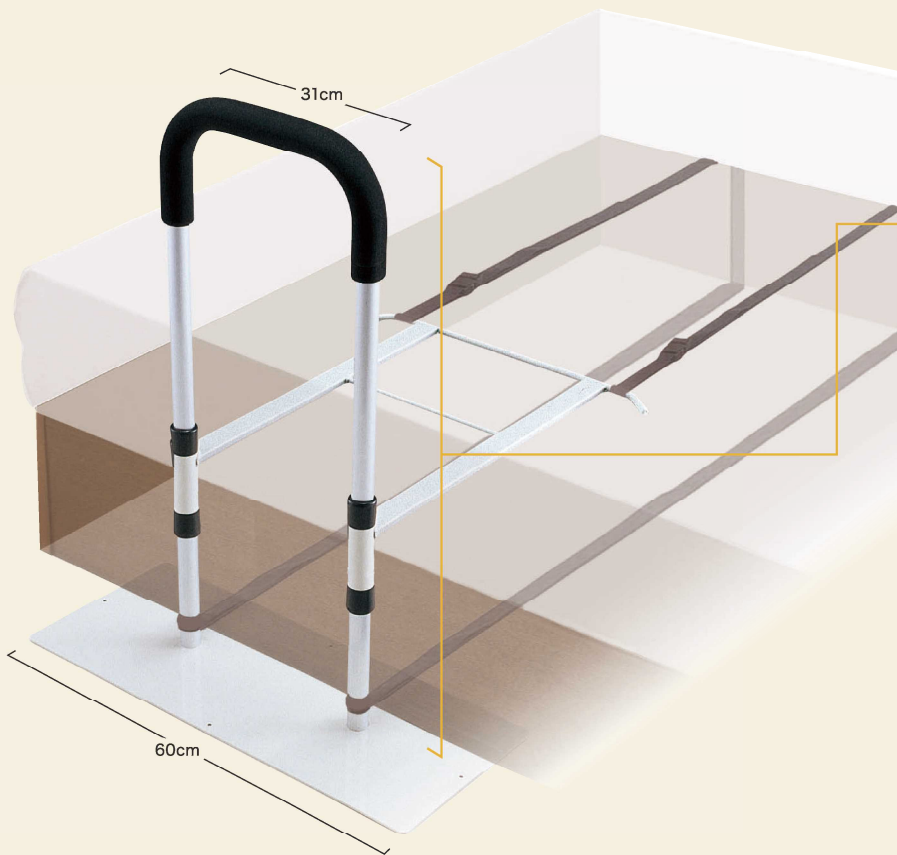

セーフティーベッドアーム

ご家庭のベッドに工事なしで、ベルトを使用して取り付ける手すり。

貸 介護保険適用
レンタル対象

要組立 専用工具付

¥17,500 +税

品番:MB20 重量:7.3kg

手すり
高さ **72.5cm**

取付方法

- 1 特別な工具や穴あけは不要。付属のレンチでかんたん組み立て。
- 2 ベッド台とマットレスの間に取り付けます。
- 3 ベッドの高さに応じて取り付けベースを上下にスライドさせて固定します。
- 4 ベッド高さ10cmから50cmのベッドに取り付けできます。

詳細資料がございましたら、
ご興味のあるお客様は、
ご用命ください。

手すり本体

【横図】

固定ベルト
(2.5m)

ベッド側板

ベッド台の高さに応じて
取り付けベースを上下に
スライドします。

※特殊寝台及びセミダブル以上のベッドには取り付けできません。
※マットレスのないベッドには取り付けできません。

商品名	品番	希望小売価格	JAN	TAIS	
セーフティーベッドアーム	MB20	¥17,500+税	4515914-200157	00465-000029	③

[セット内容(材質)] 手すりパイプ(スチール、グリップ:発泡ゴム)、ベース部、床プレート(スチール粉体塗装)、固定用木ねじ×4、バックル付き固定用2.5mベルト×2、組立用六角レンチ