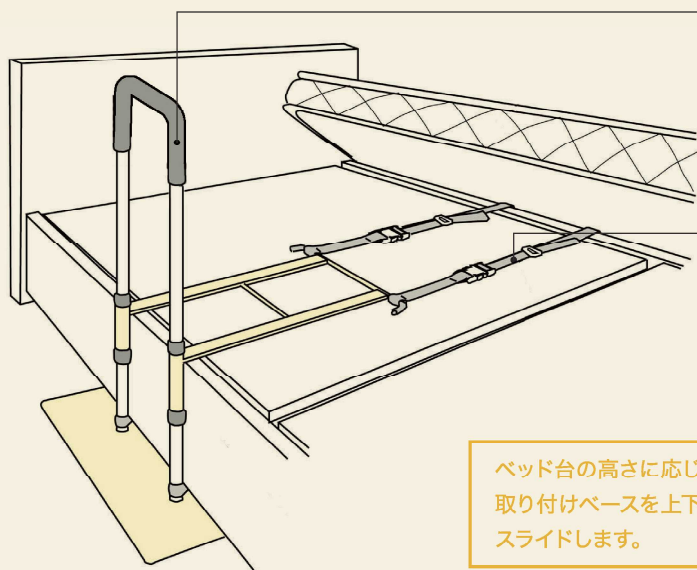

セーフティーベッドアーム

ご家庭のベッドに工事なしで、ベルトを使用して取り付ける手すり。

貸 介護保険適用
レンタル対象

要組立 専用工具付

¥17,500 +税

品番:MB20 重量:7.3kg

手すり
高さ **72.5cm**

取付方法

- 1 特別な工具や穴あけは不要。付属のレンチでかんたん組み立て。
- 2 ベッド台とマットレスの間に取り付けます。
- 3 ベッドの高さに応じて取り付けベースを上下にスライドさせて固定します。
- 4 ベッド高さ10cmから50cmのベッドに取り付けできます。

詳細資料がございましたら、
ご興味のあるお客様は、
ご用命ください。

手すり本体

【横図】

固定ベルト
(2.5m)

ベッド側板

ベッド台の高さに応じて
取り付けベースを上下に
スライドします。