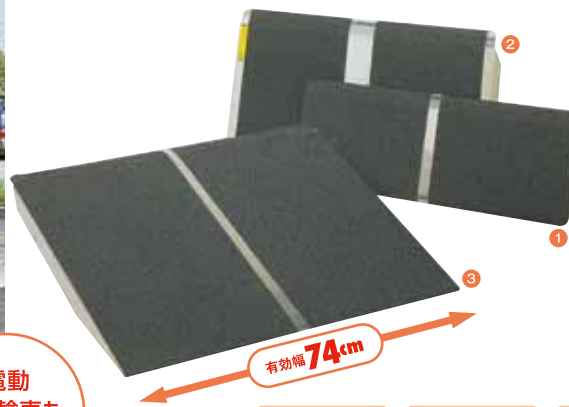

【商品名：ポータブルスロープ エッジ付1枚板】

	長さ	品番	希望小売価格	全長	有効長	へり	重量	使用可能段差	JAN	TAIS
①	25cm	PEK025	¥13,500 +税	25	20	5	1.5kg	2~5	4515914-204353	00465-000091
②	40cm	PEK040	¥19,000 +税	40	35		2.6kg	2~9	4515914-204452	00465-000092
③	60cm	PEK060	¥27,500 +税	60	55		3.9kg	2~15	4515914-204551	00465-000093
④	90cm	PEK090	¥37,500 +税	90	85		5.9kg	2~23	4515914-204650	00465-000094

[単位:cm]

ポータブルスロープ アルミ1枚板タイプ

常設用、臨時用どちらにも便利。
使い勝手の良いシンプルタイプ。

電動
3・4輪車も
使用可能

有効幅74cm

① 25cmタイプ

¥15,000 +税
品番:PVT025

② 40cmタイプ

¥21,500 +税
品番:PVT040

③ 60cmタイプ

¥30,000 +税
品番:PVT060

床固定用穴(φ4mm)が2ヶ所あるので、住宅改修にも対応できます。
※玄関などの段差に固定する場合、介護保険では住宅改修の扱いになります。

【商品名：ポータブルスロープ アルミ1枚板】

	長さ	品番	希望小売価格	全長	有効長	へり	重量	使用可能段差	JAN	TAIS
①	25cm	PVT025	¥15,000 +税	25.5	21.5	4	1.5kg	2~6	4515914-900095	00465-000077
②	40cm	PVT040	¥21,500 +税	40.5	36.5		2.4kg	5~10	4515914-900194	00465-000078
③	60cm	PVT060	¥30,000 +税	61	57		4.6kg	5~15	4515914-900293	00465-000079