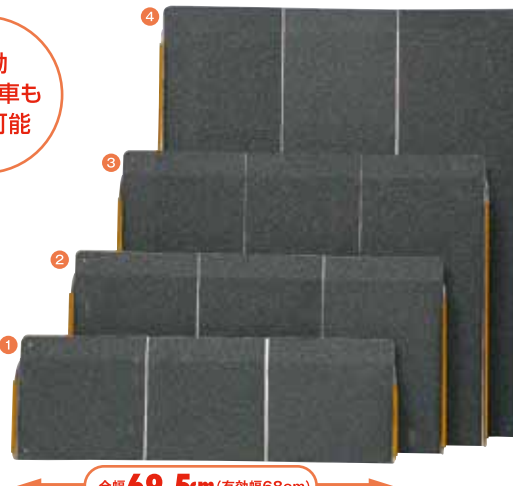

ポータブルスロープ エッジ付 アルミ1枚板タイプ

全幅69.5cmの「はばせま」タイプ。
ちょっとした段差に。

電動
3・4輪車も
使用可能

全幅69.5cm(有効幅68cm)

① 25cmタイプ

¥13,500 +税
品番:PEK025

② 40cmタイプ

¥19,000 +税
品番:PEK040

③ 60cmタイプ

¥27,500 +税
品番:PEK060

④ 90cmタイプ

¥37,500 +税
品番:PEK090

床固定用穴(φ4mm)が4ヶ所あるので、住宅改修にも対応できます。
※玄関などの段差に固定する場合、介護保険では住宅改修の扱いになります。

認識しやすいオレンジラバー
の付いたエッジで脱輪を防止。
車いすの自走も安心です。

エッジの
高さ

5cm

【商品名：ポータブルスロープ エッジ付1枚板】

	長さ	品番	希望小売価格	全長	有効長	へり	重量	使用可能段差	JAN	TAIS
①	25cm	PEK025	¥13,500 +税	25	20	5	1.5kg	2~5	4515914-204353	00465-000091
②	40cm	PEK040	¥19,000 +税	40	35		2.6kg	2~9	4515914-204452	00465-000092
③	60cm	PEK060	¥27,500 +税	60	55		3.9kg	2~15	4515914-204551	00465-000093
④	90cm	PEK090	¥37,500 +税	90	85		5.9kg	2~23	4515914-204650	00465-000094

[単位:cm]

ポータブルスロープ アルミ1枚板タイプ

常設用、臨時用どちらにも便利。
使い勝手の良いシンプルタイプ。

電動
3・4輪車も
使用可能

有効幅74cm

① 25cmタイプ

¥15,000 +税
品番:PVT025

② 40cmタイプ