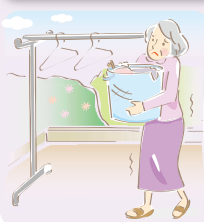

ロータリキャリアの特大かごは、25kgまでの荷物をのせることができます！
お買い物だけでなく、日常の様々なシーンで大活躍。

スーパー

箱ティッシュやトイレットペーパー・オムツ
などのかさばる物やたくさん買った重い
荷物は運ぶのが大変

ショッピングカゴを
そのまま特大かごにのせて

ロータリキャリアが
あれば便利。
特大かごに積載OK!!

最大積載量
25kgまで
OK

洗濯物やゴミ捨て

濡れた洗濯物を物干し場まで、
ゴミ袋や新聞紙などゴミ置き場へ。
重くて、何度も行くのは大変