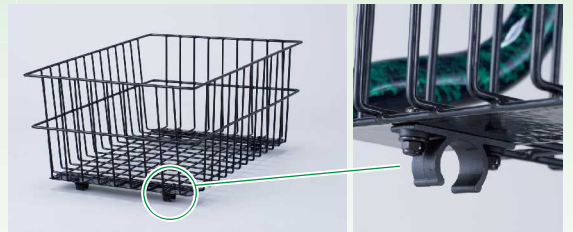

# セーフティーアーム® ロレータキャリー

特大かご付きのロレータキャリーは、荷物を運ぶための歩行補助車として、生活の中の「運ぶ」と「歩く」をWサポートします。

**¥30,000** +税

品番: RSC 重量: 7kg  
収納時サイズ: W50×D34.5×H83cm  
かごサイズ: W38×D50×H21cm  
かご最大積載量: 25kg

マーブルグリーン

商品名	品番	希望小売価格	TAIS
セーフティーアーム ロレータキャリー	RSC	¥30,000 +税	00465000069 ①

【材質】本体:アルミ(一部スチール)、グリップ:合成ゴム、タイヤ:合成ゴム(前輪8インチ、後輪6インチ)

ご利用者様をサポートする  
すぐれた安心機能が  
いっぱいです。

## コンパクト 収納

薄型に折りたたみができるので持ち運び・車への積み込み・収納に便利です。

## 特大かご フック付き

本体フレームに特大かごのフックをはめこみセットします。スーパーなどでのショッピングカゴ(サイズ:33リットルまで)をそのまま特大かごにのせて使用できます。かご最大積載量25kg ※ご利用者様の体力に合わせて積載量を調整してください。