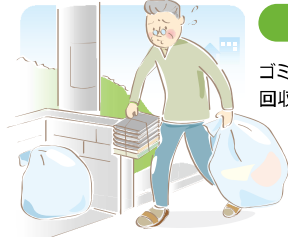

特大かごの付いたセーフティーアーム®ロータシリーズが4タイプになりました。「歩く」と「運ぶ」をWでサポート。

荷物を運ぶのは大変?! 生活の中には「運ぶ」があふれています。

お買い物

お買い物にでかければ荷物が増え、重い物やかさばる物などを自宅へ「運ぶ」。

お洗濯

濡れて重くなった洗濯物を物干し場まで、乾いた洗濯物を取り込んで家の中へ「運ぶ」。

ゴミ捨て

ゴミや資源ゴミなどを回収場所へ「運ぶ」。

農作業

農作物を収穫して自宅へ「運ぶ」。

ガーデニング

ガーデニングで土や苗やお花を「運ぶ」。

台車は荷物を運ぶためのものなので、歩行サポートが必要とされる方にはサポート力不足が考えられます。シルバーカーなどは荷物量が限られ、かさばる物を運ぶのは大変です。特大かご付きのセーフティーアーム®ロータシリーズは「歩く」と「運ぶ」をWサポートします。「ご自分ができる」が増えると生活にメリハリができます。

Let's go shopping