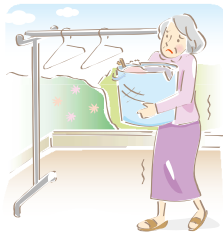

特大かごの付いたセーフティーアーム®ロータシリーズが4タイプになりました。「歩く」と「運ぶ」をWでサポート。

荷物を運ぶのは大変?! 生活の中には「運ぶ」があふれています。

お買い物

お買い物にでかければ荷物が増え、重い物やかさばる物などを自宅へ「運ぶ」。

お洗濯

濡れて重くなった洗濯物を物干し場まで、乾いた洗濯物を取り込んで家の中へ「運ぶ」。

ゴミ捨て

ゴミや資源ゴミなどを回収場所へ「運ぶ」。

農作業

農作物を収穫して自宅へ「運ぶ」。

ガーデニング

ガーデニングで土や苗やお花を「運ぶ」。

台車は荷物を運ぶためのものなので、歩行サポートが必要とされる方にはサポート力不足が考えられます。シルバーカーなどは荷物量が限られ、かさばる物を運ぶのは大変です。特大かご付きのセーフティーアーム®ロータシリーズは「歩く」と「運ぶ」をWサポートします。「ご自分ができる」が増えると生活にメリハリができます。

Let's go shopping

特大かご付きセーフティーアーム®ロータシリーズでお買い物。ご自宅からスーパーまで「歩く」をしっかりサポート。たくさんお買い物しても特大かごのせて「運ぶ」もサポート。

S スーパーのショッピングカゴを特大かごにそのままのせてお買い物start!!

スーパーのショッピングカートはいりません!!

持ち替える手間、荷物を積み替える手間、カート置き場に返却する手間…
時間を省くことで楽々に!!

レジの後は袋に入れて、歩行車の特大かごへ。