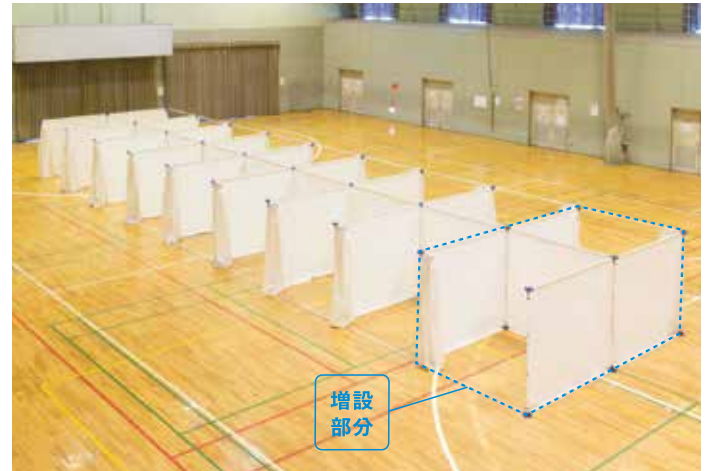

開閉しやすいカーテン式

間仕切り布はカーテンタイプで、どの面も独立して開けることができます。ワンタッチ留具式なので簡単に開閉できます。

横になれるゆったりスペース

1部屋が2.1m×2.1mなので、大人が足を伸ばして就寝できる広さを確保しています。

家族なら
約**4**人
使用可能

工具不要で組立が簡単なパイプ式

パイプは広げて、つなげるだけの連結式。部品種類も少ないので組立てが簡単です。

設営時間
約**10**分
(4人で)

避難所・避難者の状況に応じて限られた空間を有効活用！

カーテン式間仕切りのため、避難者の人数に応じて部屋割り(区切り)を容易に変更できます。また、常に間仕切りをしていることによる圧迫感や、隣人及び周囲の様子がわからないことでの不安感を防ぐために、間仕切り布を個別に開放して隣りの部屋とのコミュニケーションをはかることも可能です。避難所内の通気性、特に夏場の風通しを確保する場合にも有効です。

省スペース保管

4部屋分の部品も段ボール1箱に収納。少ないスペースでもたくさん備蓄できます。

連結による余ったパーツを活かして部屋を増設！

4セット(16部屋)連結すると、2部屋分が増設可能となり、計18部屋完成します。1部屋のコストを下げるできるので、経済的です。

¥45,000 × 4 セット
= **¥180,000** (税別)
18部屋として1部屋あたり**¥10,000**
※1部屋4人なら72人が利用可能

仕様・特徴

- 本体サイズ: W420×D420×H180cm 重量:30kg(1部屋あたり7.5kg)
- セット内容:柱パイプ(1.8m・連結式)×9
  梁パイプ(2.1m・連結式)×24
  間仕切り布×12
  パイプ接続コネクター×18
  間仕切り布取り付け用留具×60
  床保護用ウレタンシール×10
  収納袋付き
- 材質:柱パイプ・梁パイプ/
  スチール(白色粉末塗装)
  間仕切り布:ポリエステル68D

品番	JANコード	希望小売価格
PT-P4	4515914300642	¥45,000 +税

快適へ、優しさのひと工夫。

株式会社イーストアイ

〒123-0864 東京都足立区鹿浜1-4-14

Tel.03-3897-9393 Fax.03-3897-9535

URL:http://www.easti.co.jp e-mail:info@easti.co.jp

- ●カタログ上の表示価格は税抜き価格です。別途、消費税が加算されます。
- ●カタログ上の表示価格は、弊社のお勧め希望小売価格であり、地区販売ルート等により店頭価格は異なる場合があります。
- ●無断転載・複製を禁じます。
- ●仕様、価格等は予告なく変更する場合があります。
- ●本カタログは2015年5月現在のものです。
- ●カラー印刷インクや撮影条件などから実際の色と多少異なる場合もございます。

お問い合わせ・商品のお求めは・・・