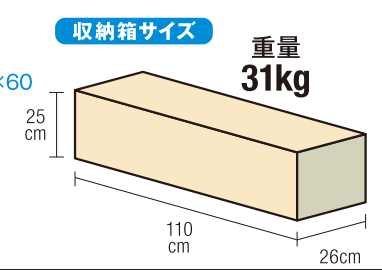

省スペース保管

4部屋分の部品も段ボール1箱に収納。少ないスペースでもたくさん備蓄できます。

連結による余ったパーツを活かして部屋を増設！

4セット(16部屋)連結すると、2部屋分が増設可能となり、計18部屋完成します。1部屋のコストを下げるできるので、経済的です。

¥45,000 × 4 セット
= **¥180,000** (税別)
18部屋として1部屋あたり**¥10,000**
※1部屋4人なら72人が利用可能

仕様・特徴

- 本体サイズ: W420×D420×H180cm 重量:30kg(1部屋あたり7.5kg)
- セット内容:柱パイプ(1.8m・連結式)×9
梁パイプ(2.1m・連結式)×24
間仕切り布×12
パイプ接続コネクター×18
間仕切り布取り付け用留具×60
床保護用ウレタンシール×10
収納袋付き
- 材質:柱パイプ・梁パイプ/
スチール(白色粉末塗装)
間仕切り布:ポリエステル68D

品番	JANコード	希望小売価格
PT-P4	4515914300642	¥45,000 +税