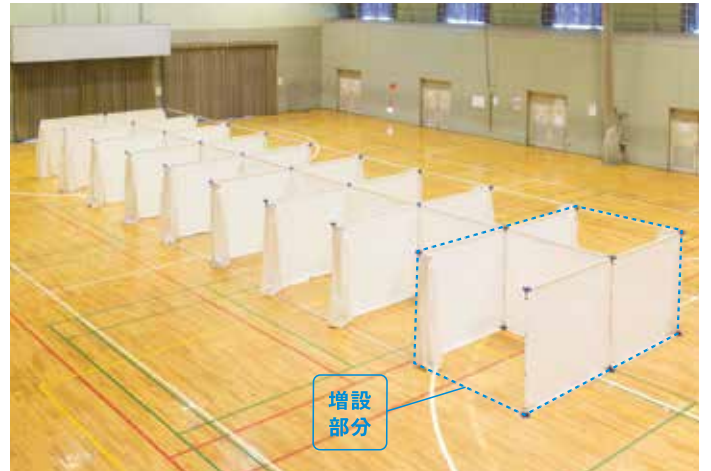

開閉しやすいカーテン式

間仕切り布はカーテンタイプで、どの面も独立して開けることができます。ワンタッチ留具式なので簡単に開閉できます。

横になれるゆったりスペース

1部屋が2.1m×2.1mなので、大人が足を伸ばして就寝できる広さを確保しています。

家族なら
約**4**人
使用可能

工具不要で組立が簡単なパイプ式

パイプは広げて、つなげるだけの連結式。部品種類も少ないので組立てが簡単です。

設営時間
約**10**分
(4人で)

避難所・避難者の状況に応じて限られた空間を有効活用！

カーテン式間仕切りのため、避難者の人数に応じて部屋割り(区切り)を容易に変更できます。また、常に間仕切りをしていることによる圧迫感や、隣人及び周囲の様子がわからないことでの不安感を防ぐために、間仕切り布を個別に開放して隣の部屋とのコミュニケーションをはかることも可能です。避難所内の通気性、特に夏場の風通しを確保する場合にも有効です。

省スペース保管

4部屋分の部品も段ボール1箱に収納。少ないスペースでもたくさん備蓄できます。

連結による余ったパーツを活かして部屋を増設！

4セット(16部屋)連結すると、2部屋分が増設可能となり、計18部屋完成します。1部屋のコストを下げるできるので、経済的です。

¥45,000 × 4 セット
= **¥180,000** (税別)
18部屋として1部屋あたり**¥10,000**
※1部屋4人なら72人が利用可能

仕様・特徴

- 本体サイズ: W420×D420×H180cm 重量:30kg(1部屋あたり7.5kg)
- セット内容:柱パイプ(1.8m・連結式)×9
  梁パイプ(2.1m・連結式)×24
  間仕切り布×12
  パイプ接続コネクター×18
  間仕切り布取り付け用留具×60
  床保護用ウレタンシール×10
  収納袋付き
- 材質:柱パイプ・梁パイプ/
  スチール(白色粉末塗装)
  間仕切り布:ポリエステル68D

品番	JANコード	希望小売価格
PT-P4	4515914300642	¥45,000 +税

快適へ、優しさのひと工夫。

株式会社イーストアイ

〒123-0864 東京都足立区鹿浜1-4-14

Tel.03-3897-9393 Fax.03-3897-9535

URL:http://www.easti.co.jp e-mail:info@easti.co.jp

- ●カタログ上の表示価格は税抜き価格です。別途、消費税が加算されます。
- ●カタログ上の表示価格は、弊社のお勧め希望小売価格であり、地区販売ルート等により店頭価格は異なる場合があります。
- ●無断転載・複製を禁じます。
- ●仕様、価格等は予告なく変更する場合があります。
- ●本カタログは2015年5月現在のものです。
- ●カラー印刷インクや撮影条件などから実際の色と多少異なる場合もございます。

お問い合わせ・商品のお求めは・・・