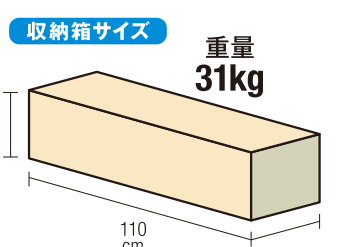

工具不要で組立が簡単なパイプ式

パイプは広げて、つなげるだけの連結式。部品種類も少ないので組立てが簡単です。

設営時間
約**10**分
(4人で)

避難所・避難者の状況に応じて限られた空間を有効活用！

カーテン式間仕切りのため、避難者の人数に応じて部屋割り(区切り)を容易に変更できます。また、常に間仕切りをしていることによる圧迫感や、隣人及び周囲の様子がわからないことでの不安感を防ぐために、間仕切り布を個別に開放して隣りの部屋とのコミュニケーションをはかることも可能です。避難所内の通気性、特に夏場の風通しを確保する場合にも有効です。

省スペース保管

4部屋分の部品も段ボール1箱に収納。少ないスペースでもたくさん備蓄できます。

連結による余ったパーツを活かして部屋を増設！

4セット(16部屋)連結すると、2部屋分が増設可能となり、計18部屋完成します。1部屋のコストを下げるできるので、経済的です。

¥45,000 × 4 セット
= **¥180,000** (税別)
18部屋として1部屋あたり**¥10,000**
※1部屋4人なら72人が利用可能

仕様・特徴

- 本体サイズ: W420×D420×H180cm 重量:30kg(1部屋あたり7.5kg)
- セット内容:柱パイプ(1.8m・連結式)×9
梁パイプ(2.1m・連結式)×24
間仕切り布×12
パイプ接続コネクター×18
間仕切り布取り付け用留具×60
床保護用ウレタンシール×10
収納袋付き
- 材質:柱パイプ・梁パイプ/
スチール(白色粉末塗装)
間仕切り布:ポリエステル68D

品番	JANコード	希望小売価格
PT-P4	4515914300642	¥45,000 +税